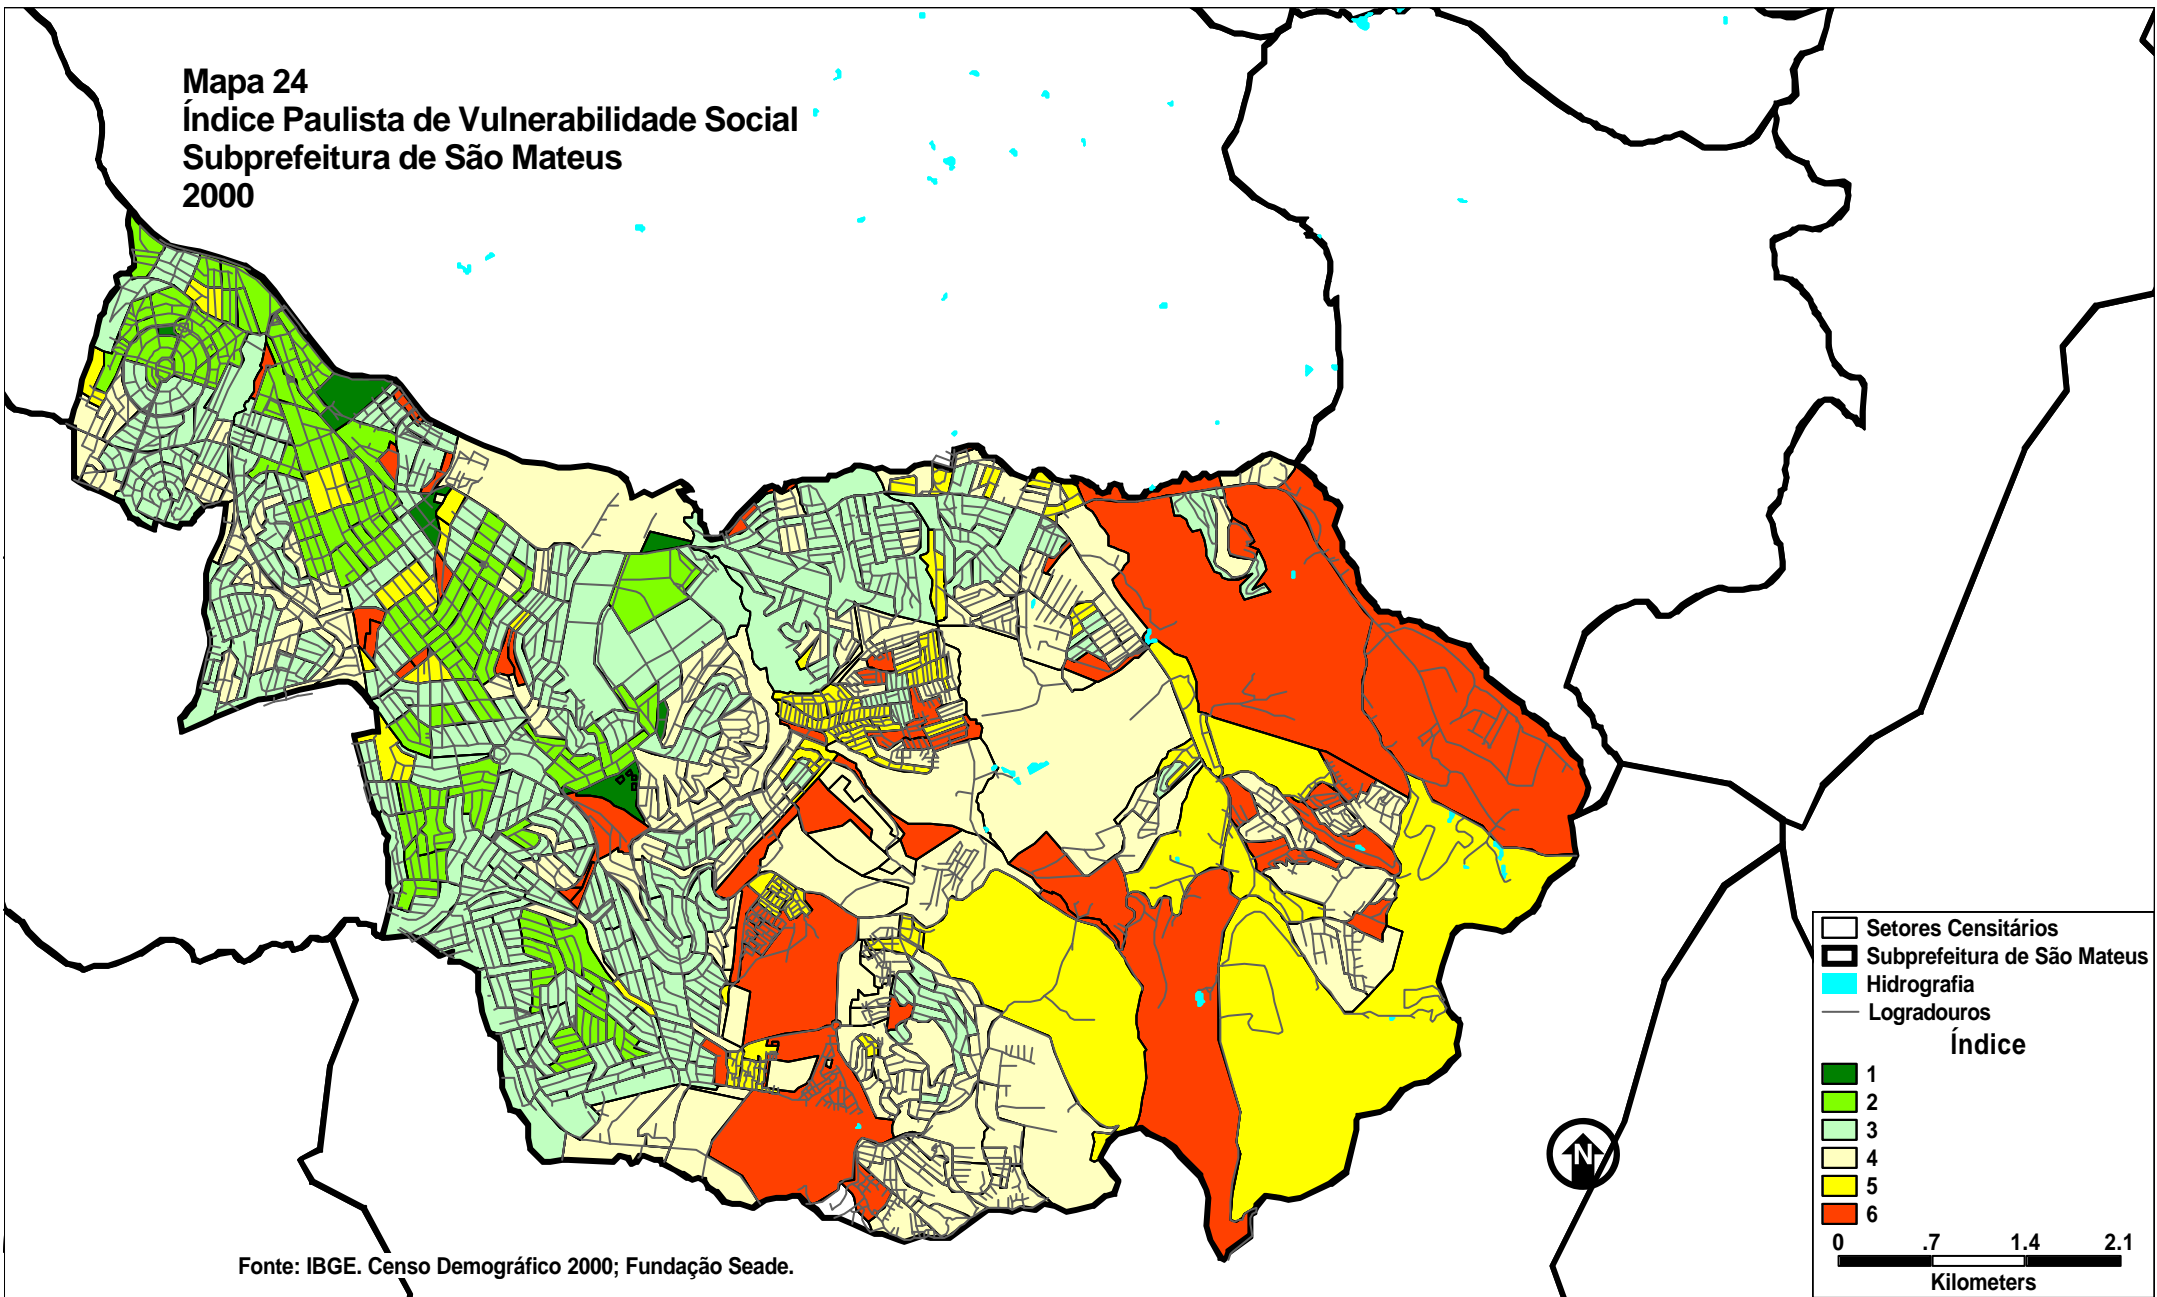

Mapa 24
Índice Paulista de Vulnerabilidade Social
Subprefeitura de São Mateus
2000

Fonte: IBGE. Censo Demográfico 2000; Fundação Seade.