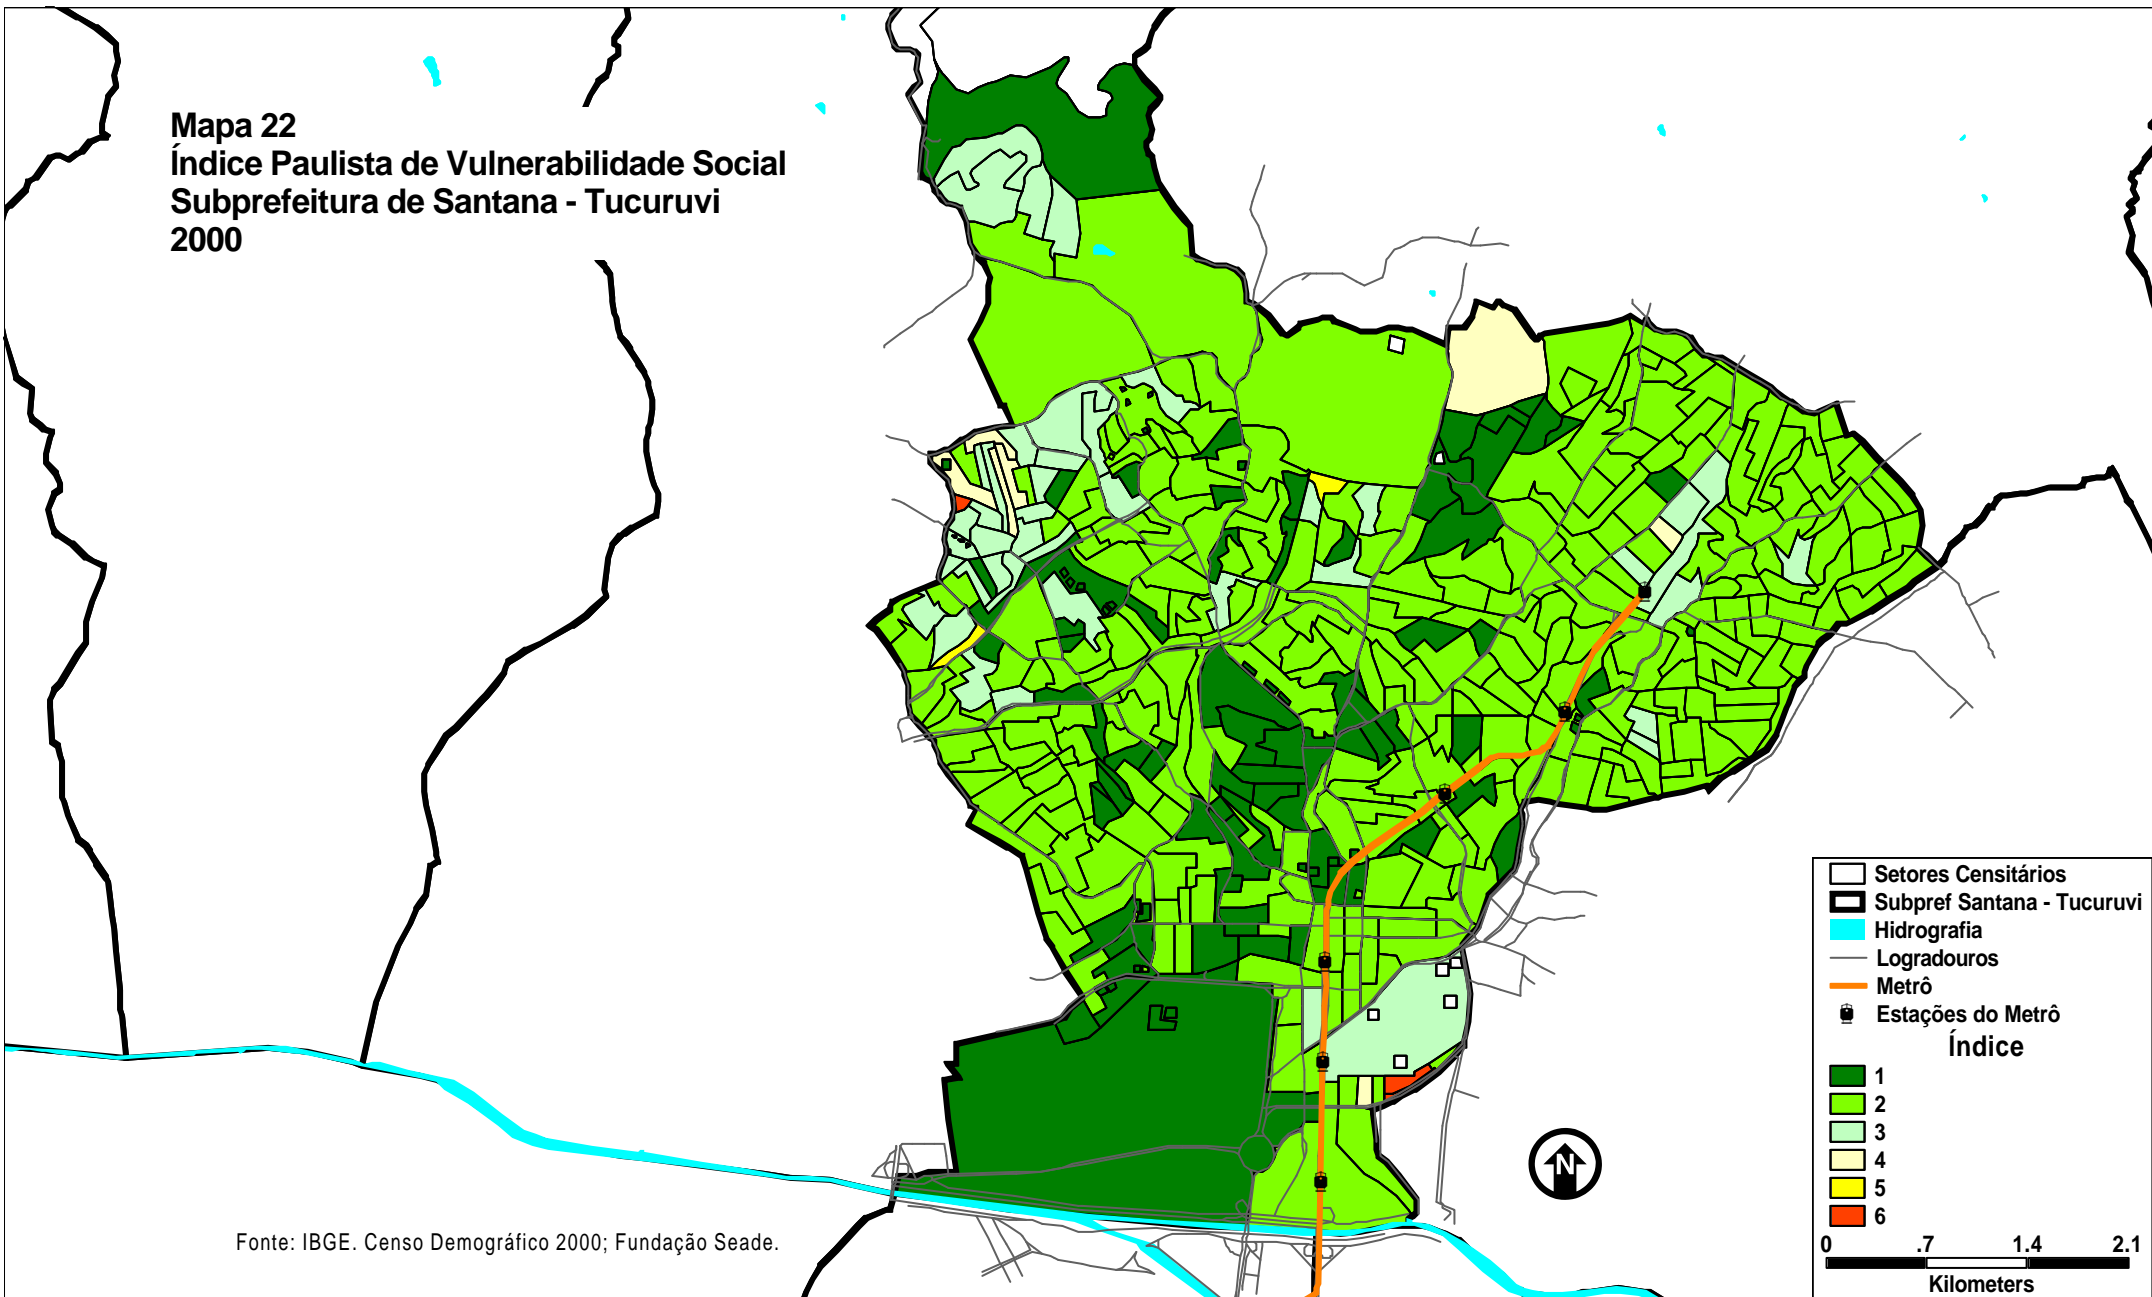

Mapa 22
Índice Paulista de Vulnerabilidade Social
Subprefeitura de Santana - Tucuruvi
2000

Fonte: IBGE. Censo Demográfico 2000; Fundação Seade.

□ Setores Censitários
▣ Subpref Santana - Tucuruvi
■ Hidrografia
— Logradouros
— Metrô
● Estações do Metrô

Índice

1
2
3
4
5
6

0 .7 1.4 2.1
Kilometers