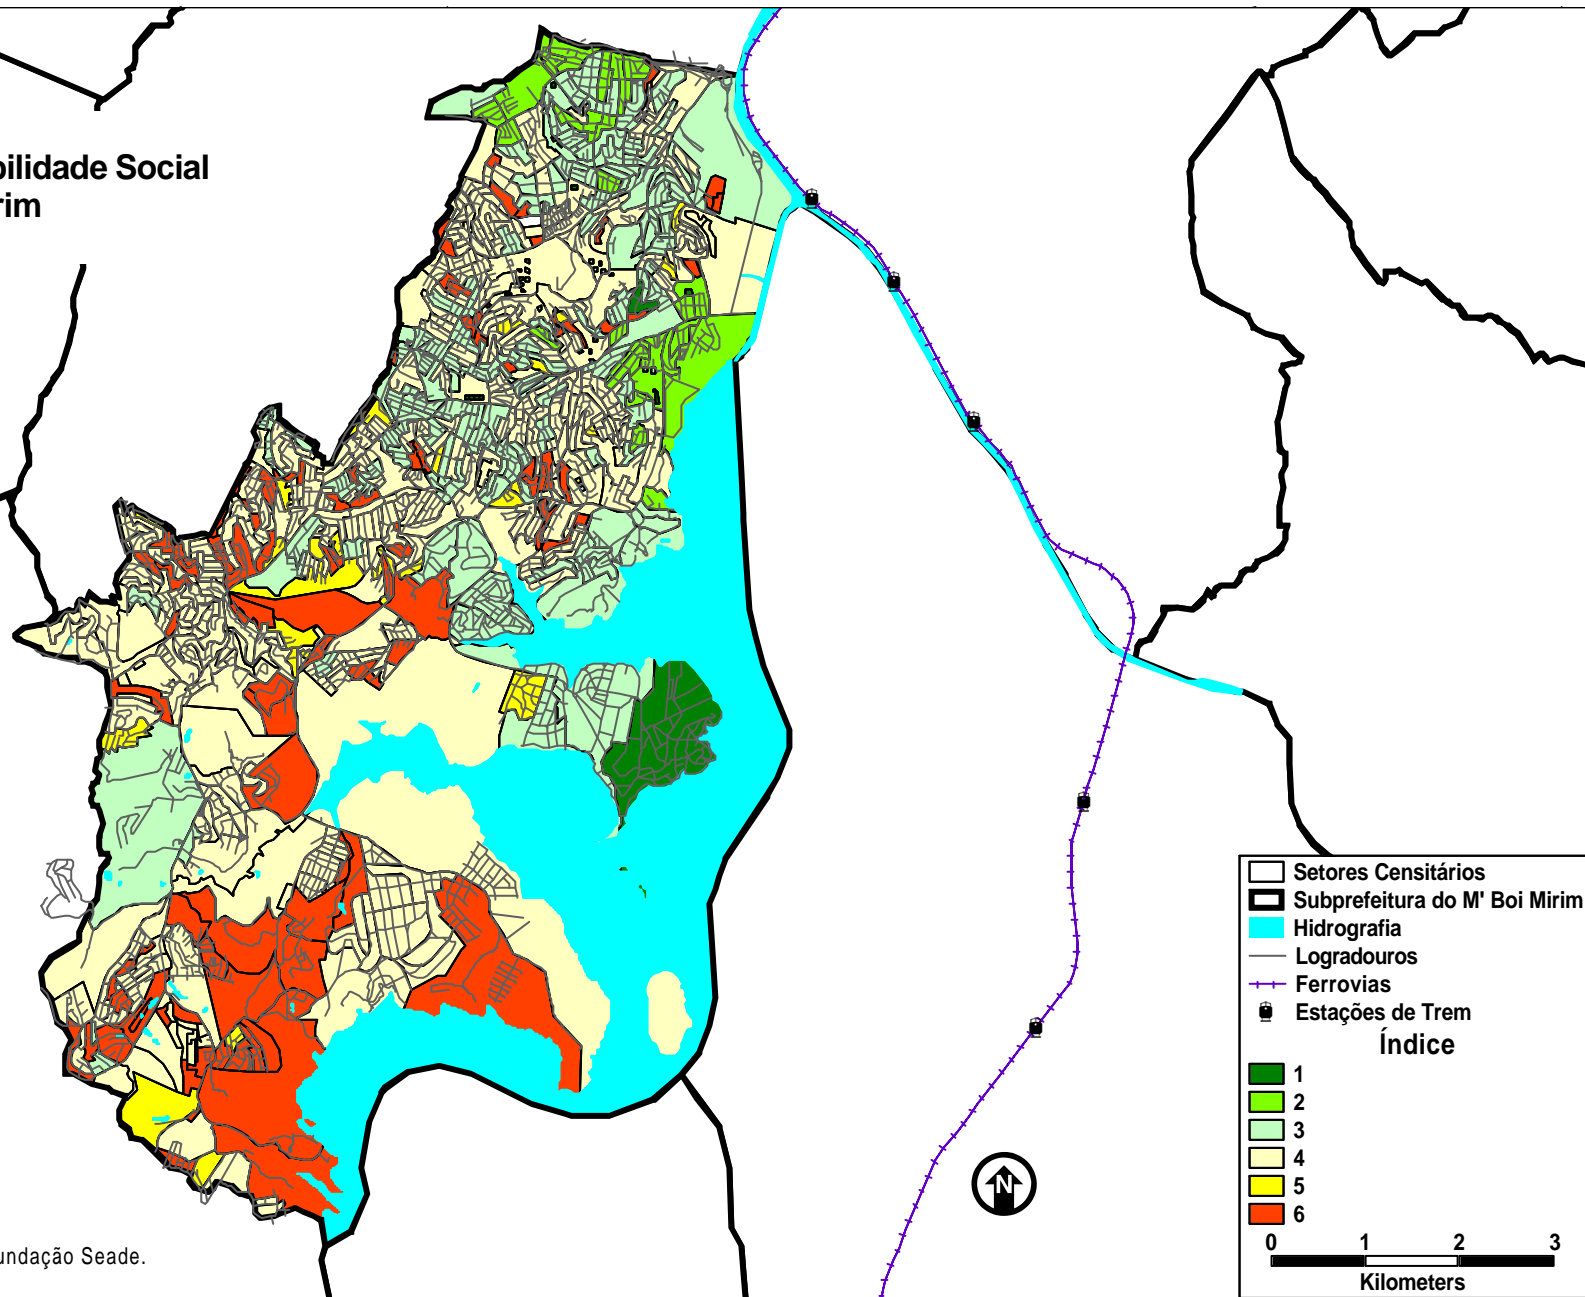

Mapa 15  
Índice Paulista de Vulnerabilidade Social  
Subprefeitura do M' Boi Mirim  
2000

Fonte: IBGE. Censo Demográfico 2000; Fundação Seade.