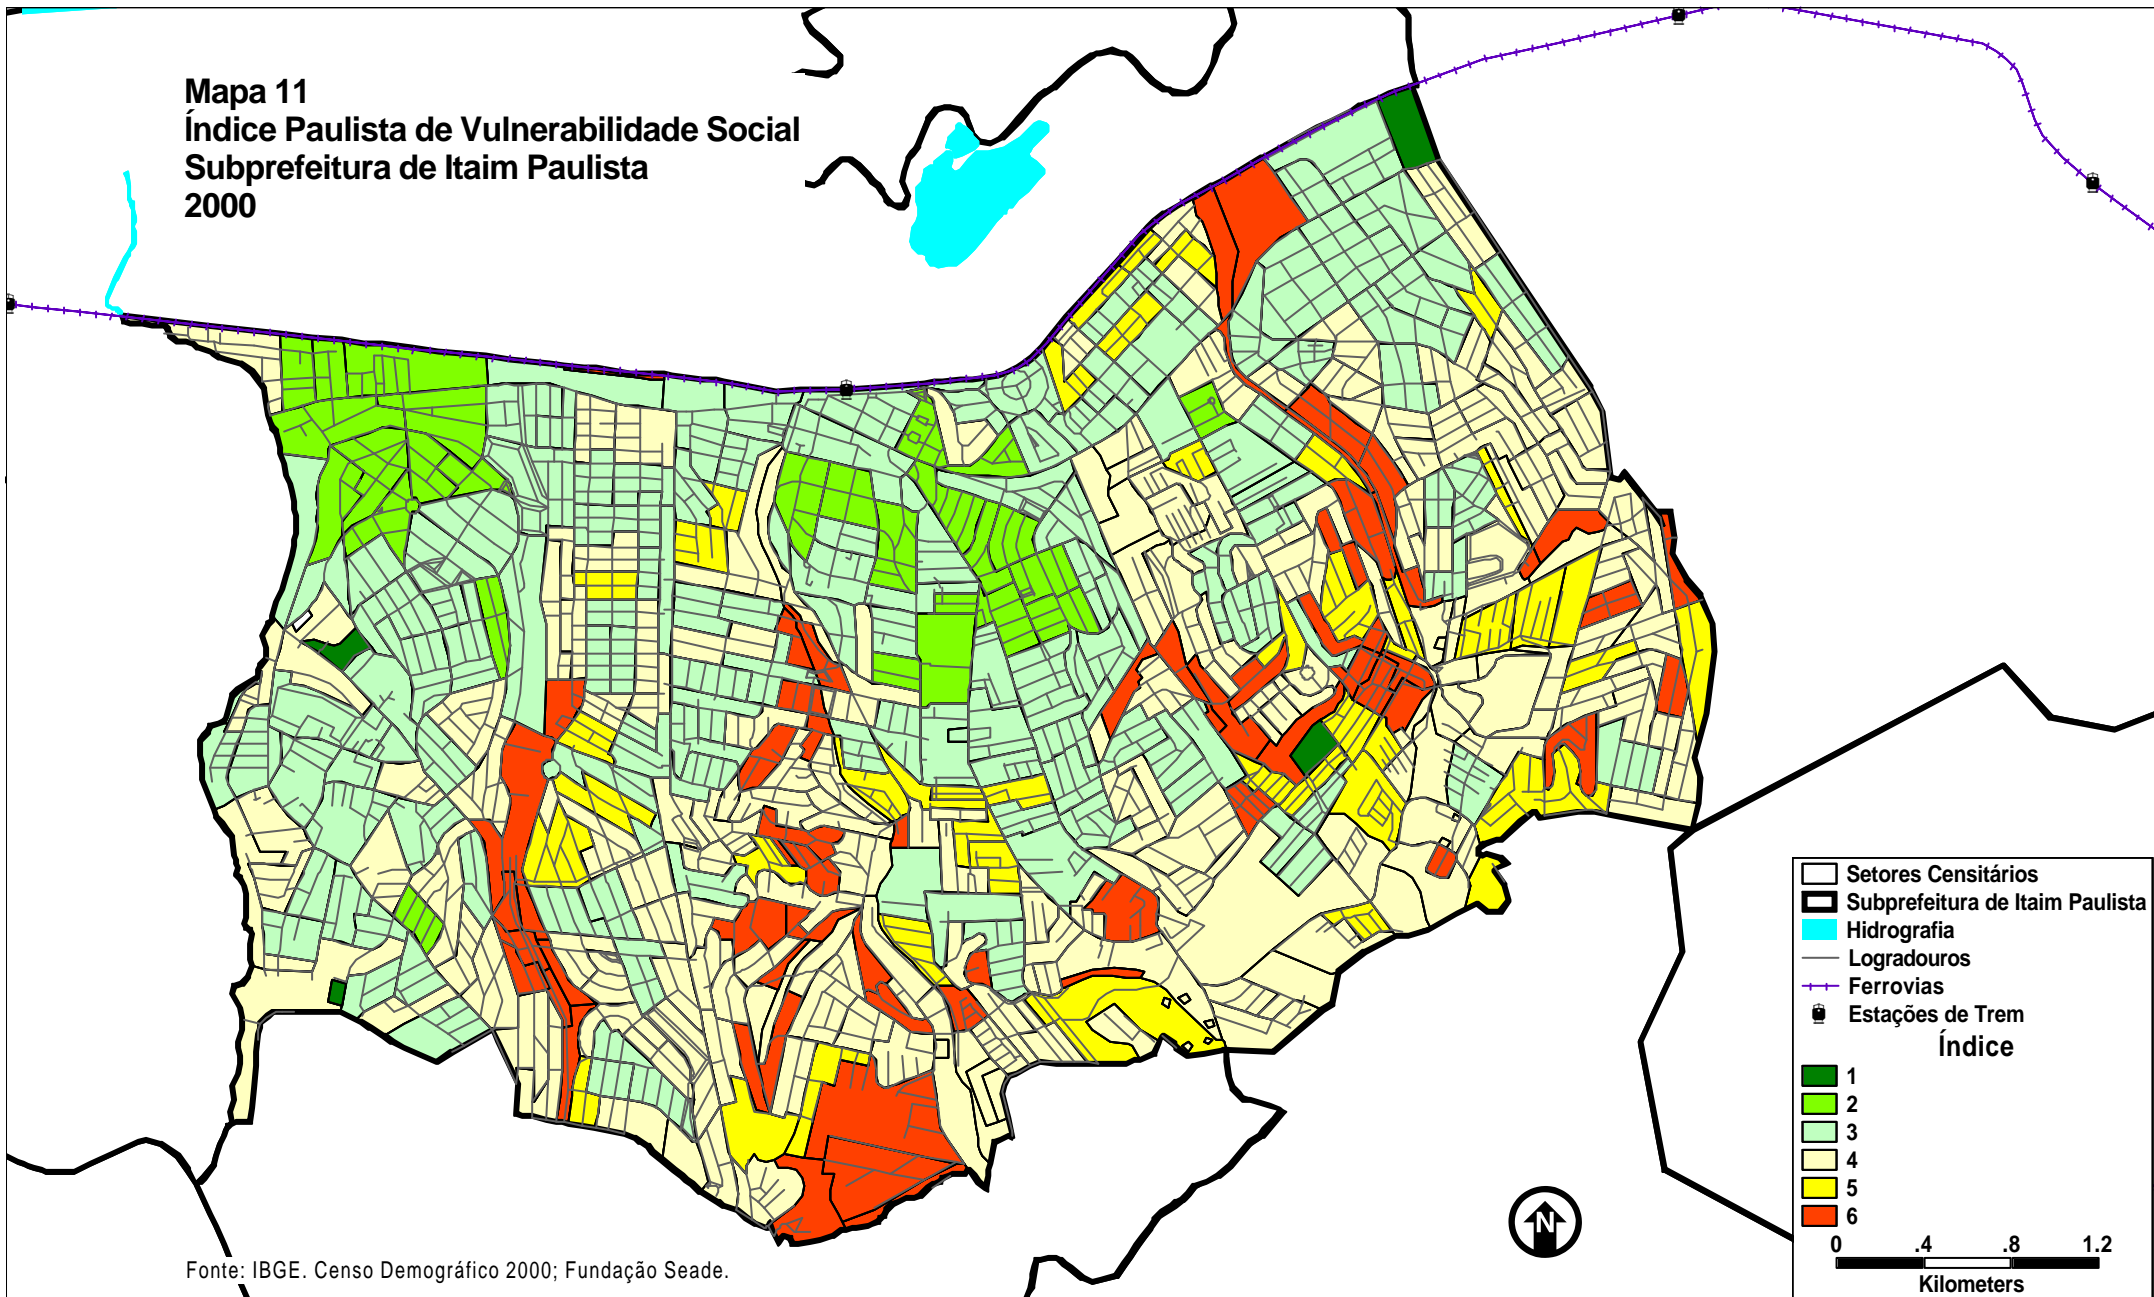

Mapa 11
Índice Paulista de Vulnerabilidade Social
Subprefeitura de Itaim Paulista
2000

Fonte: IBGE. Censo Demográfico 2000; Fundação Seade.