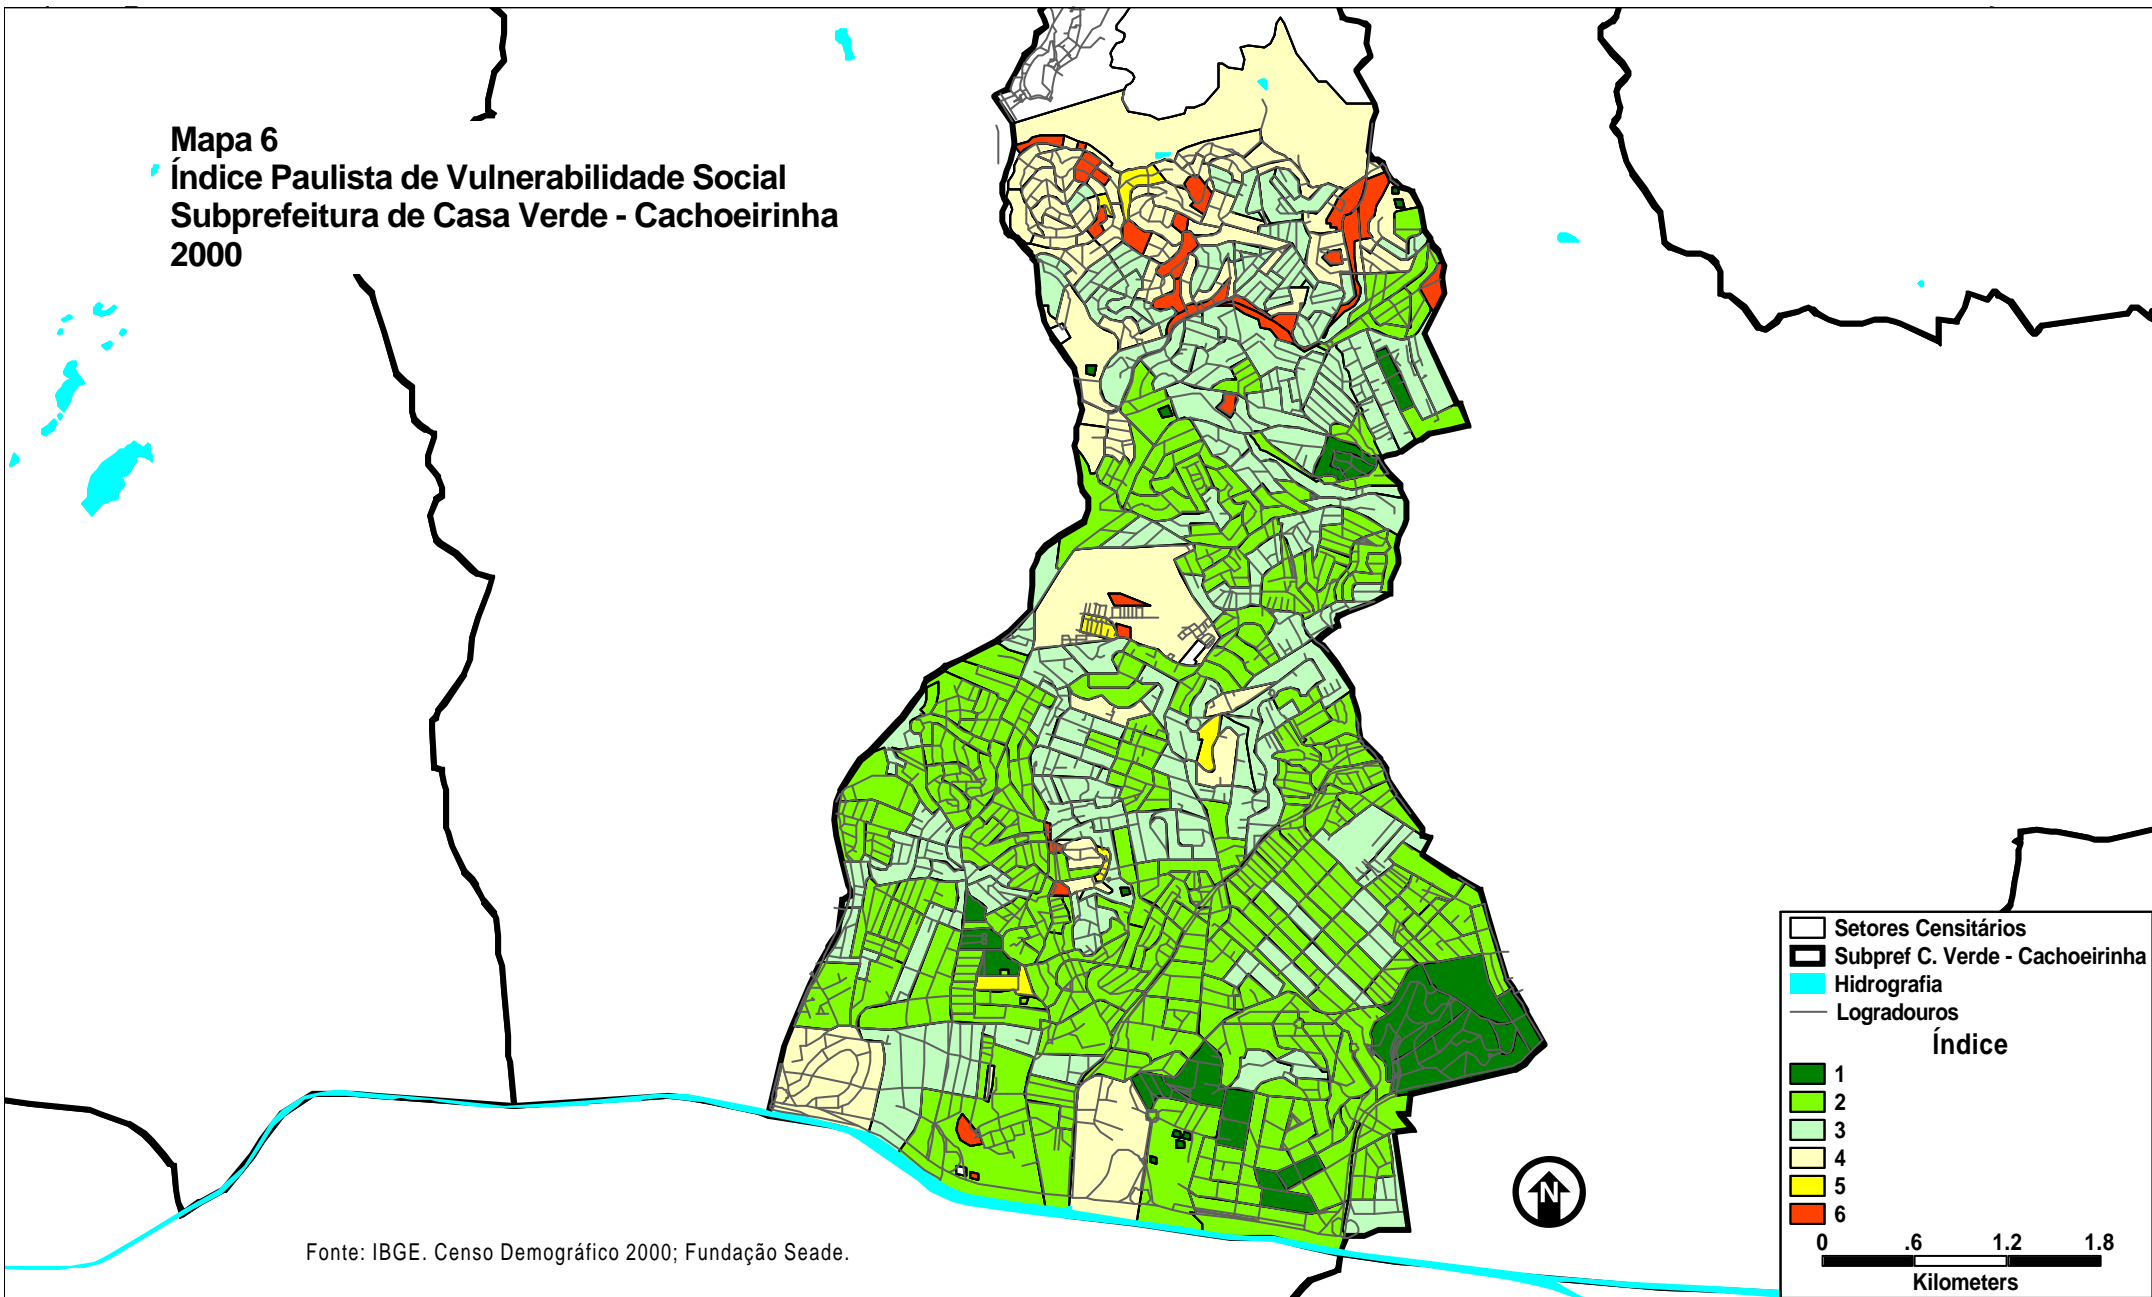

Mapa 6
Índice Paulista de Vulnerabilidade Social
Subprefeitura de Casa Verde - Cachoeirinha
2000

Fonte: IBGE. Censo Demográfico 2000; Fundação Seade.